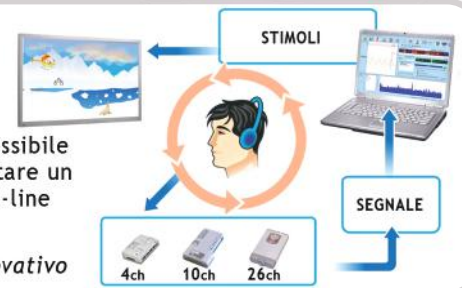

Biofeedback e Neurofeedback completi di tutti gli scenari 2D e 3D per training di base e avanzati, multicanale EEG e poligrafici, con analisi grafica, tabellare e statistica dei risultati!

Acquisire ogni tipo di segnale grazie alla completa serie di sensori e creare ogni tipo di presentazione con procedure semplici e guidate.

Il software a corredo del sistema permette la creazione di protocolli avanzati per NeuroFeedBack e BioFeedBack con facilità e completezza. Per esempio, è possibile creare sequenze di immagini, suoni, video, istruzioni ed impostare un morphing proporzionale alla variazione fisiologica registrata on-line sul paziente, innescando quindi il processo di feedback.

...professionale, completo, versatile ed innovativo

Esempio di guida grafica al collegamento degli elettrodi EEG

- EEG, ECG, EOG, EMG
- Respiro, temperatura, movimento
- Conduttanza cutanea, GSR
- Fotopletismografia

- Emodinamica cerebrale e periferica
- Forza e stabilità posturale
- Analisi dei potenziali corticali lenti
- Analisi della variabilità cardiaca (HRV)