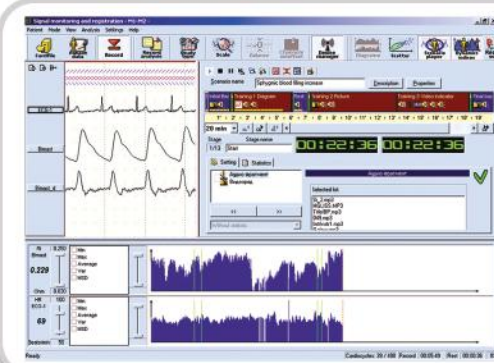

# Biofeedback e Neurofeedback completi di tutti gli scenari 2D e 3D per training di base e avanzati, multicanale EEG e poligrafici, con analisi grafica, tabellare e statistica dei risultati!

Acquisire ogni tipo di segnale grazie alla completa serie di sensori e creare ogni tipo di presentazione con procedure semplici e guidate.

Il software a corredo del sistema permette la creazione di protocolli avanzati per NeuroFeedBack e BioFeedBack con facilità e completezza. Per esempio, è possibile creare sequenze di immagini, suoni, video, istruzioni ed impostare un morphing proporzionale alla variazione fisiologica registrata on-line sul paziente, innescando quindi il processo di feedback.

...professionale, completo, versatile ed innovativo

Esempio di guida grafica al collegamento degli elettrodi EEG

- EEG, ECG, EOG, EMG
- Respiro, temperatura, movimento
- Conduttanza cutanea, GSR
- Fotopletismografia

- Emodinamica cerebrale e periferica
- Forza e stabilità posturale
- Analisi dei potenziali corticali lenti
- Analisi della variabilità cardiaca (HRV)

- ✓ Disturbo da Deficit di Attenzione e di Iperattività (ADHD)
- ✓ Riabilitazione e Potenziamento delle Performance Cognitive
- ✓ Riabilitazione Post Ictus o Trauma Cranico
- ✓ Disturbo Post Traumatico da Stress (DPTS)
- ✓ Disturbi d'Ansia, Depressivi ed Ossessivo Compulsivi
- ✓ Disturbi dell'Autismo e dello Sviluppo
- ✓ Trattamento delle Cefalee Muscolo-Tensive